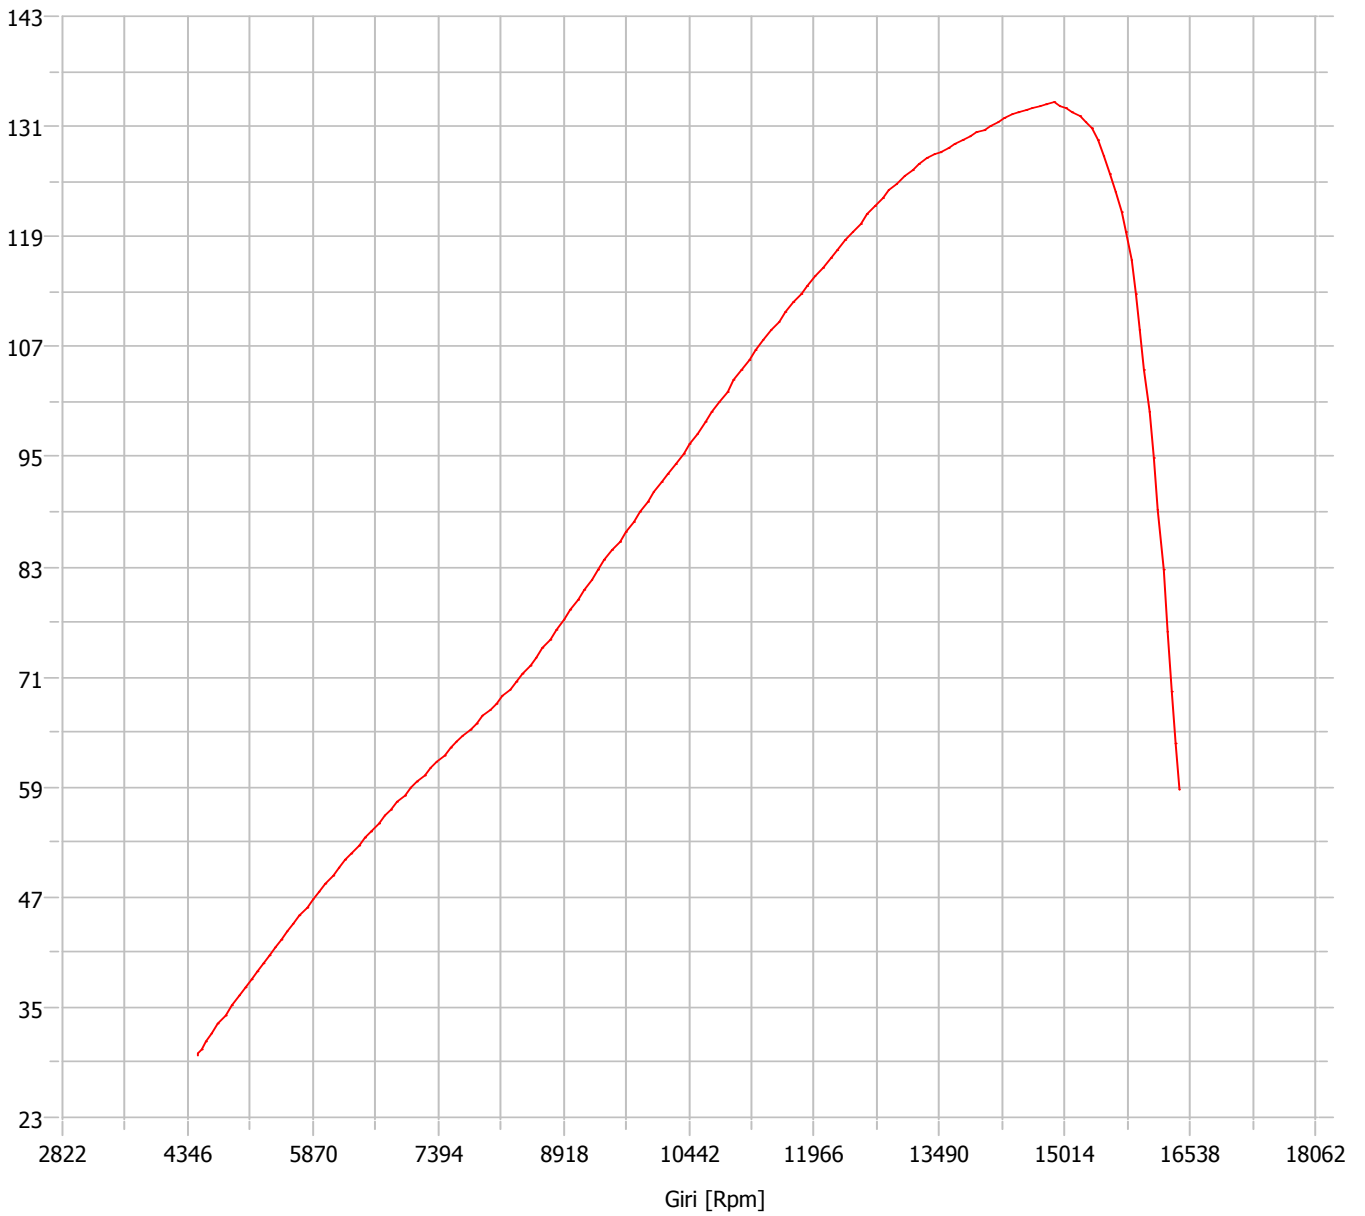

Potenza [Cv]

	Pot. Max Cv				
Sz GSX R 750 K7 Scarico Leo	133,56				