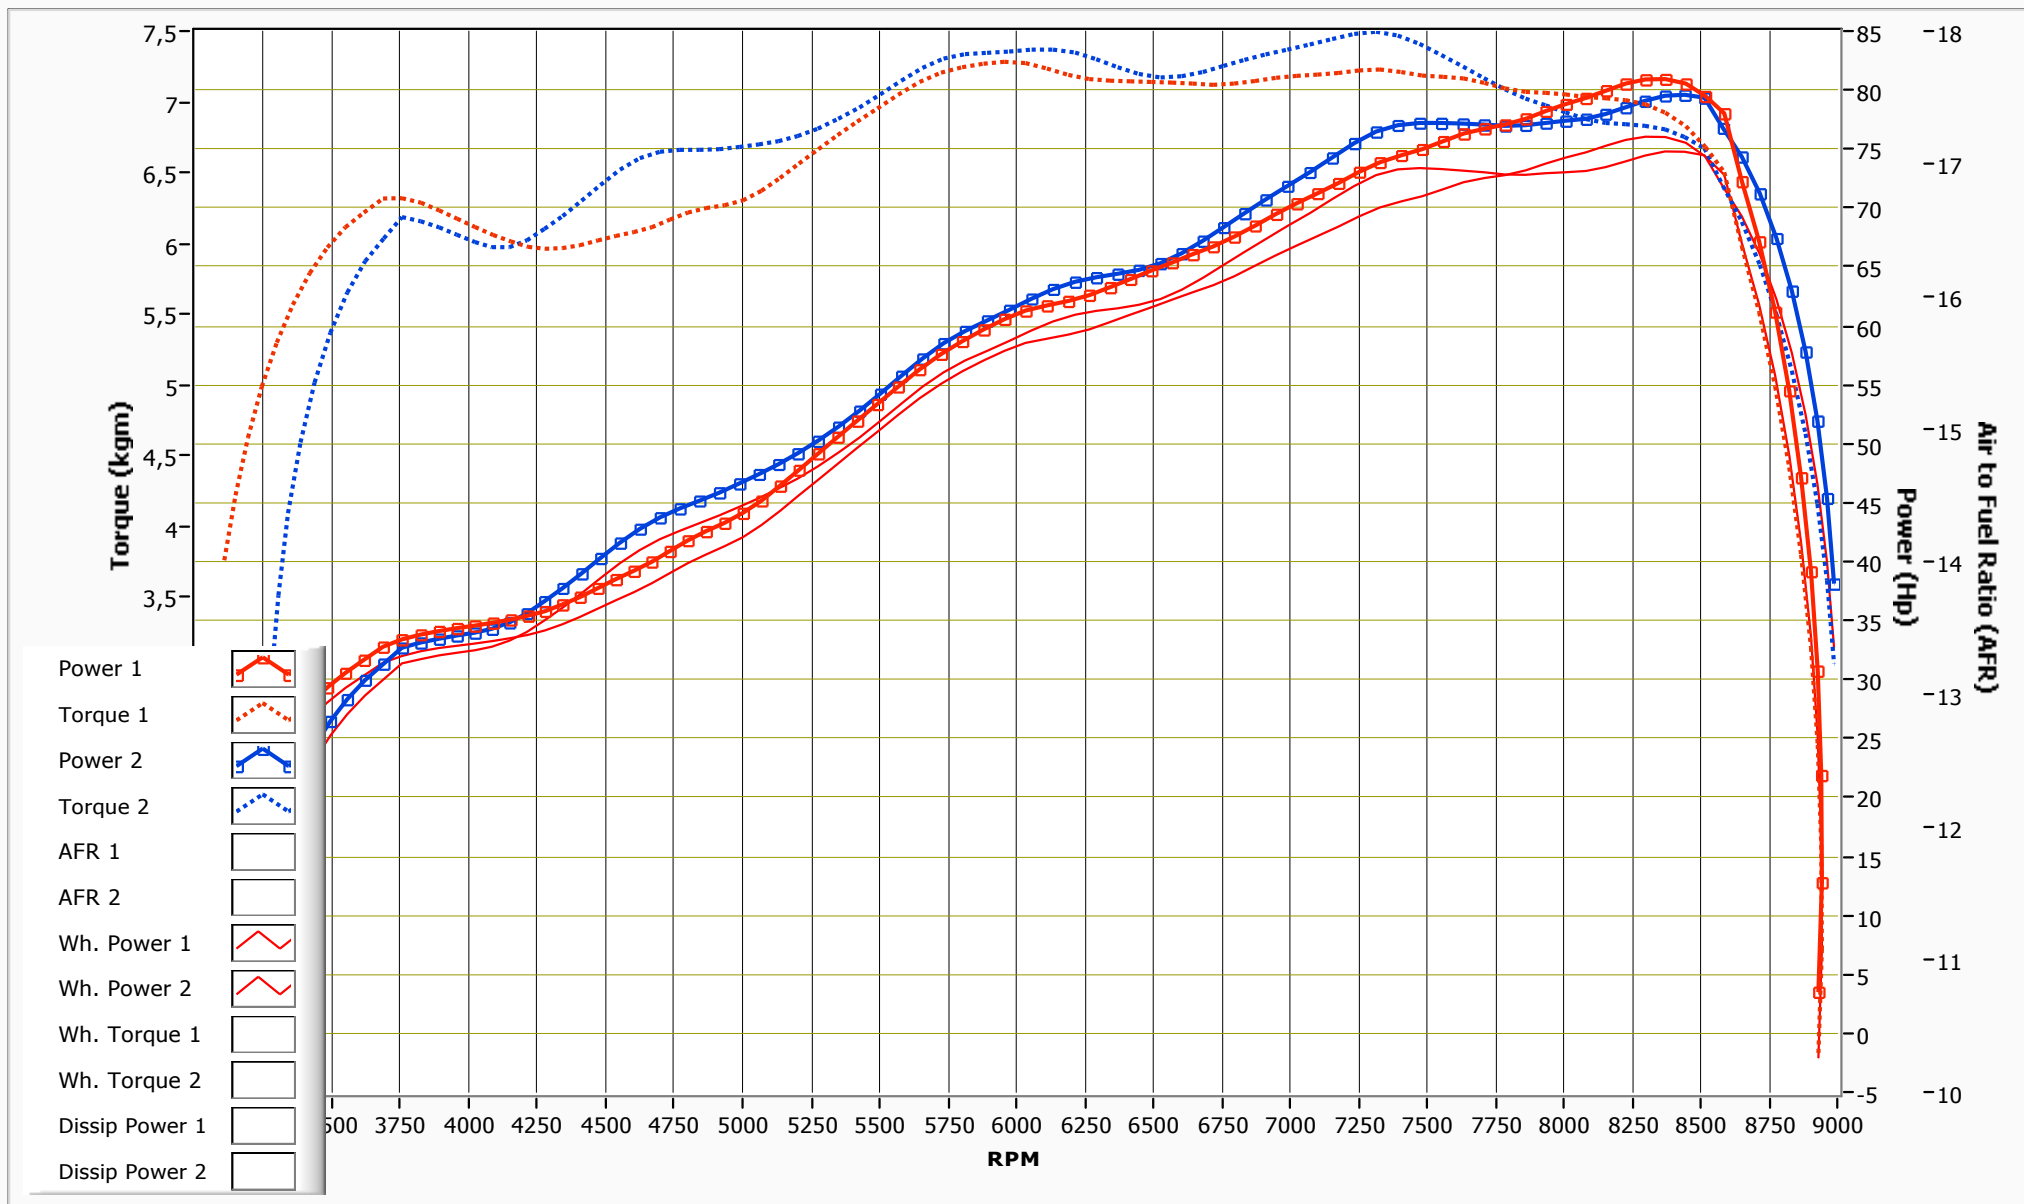

# Warm-up - Banco Prova Potenza

**File 1** DUCATI MONSTER 69610giu21182707.dyn

**Note 1**

Ducati Monster 696  
Originale

**File 2** DUCATI MONSTER 696+

**Note 2**

Ducati Monster 696  
Scarichi Arrow