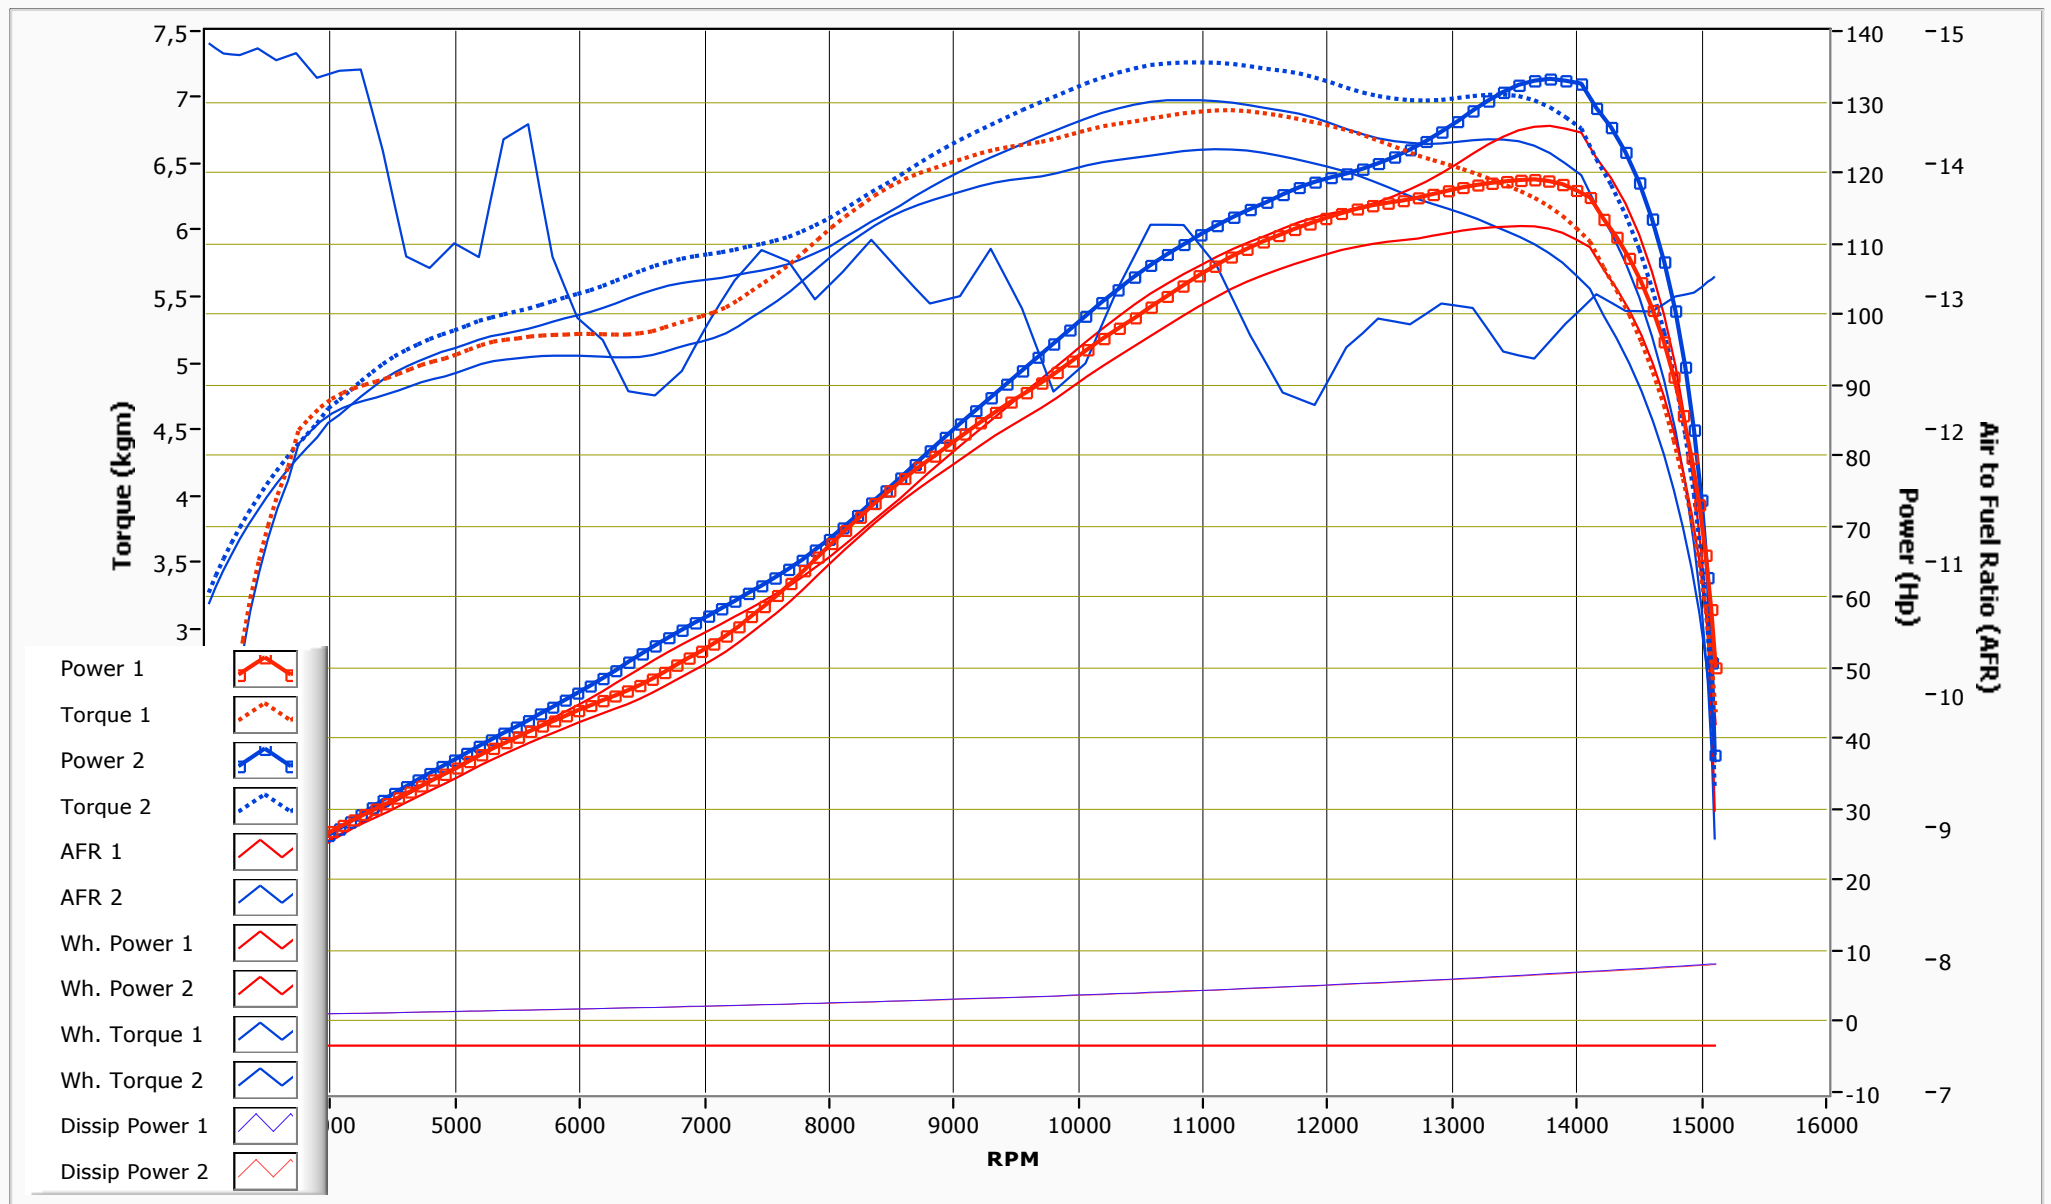

# Warm-up - Banco Prova Potenza

**File 1** HONDA CBR 600 RR10mag24122844.dyn

**Note 1** Honda CBR 600 RR 2009  
Originale

**File 2** HONDA CBR 600 RR10lug09100500.dyn

**Note 2** Honda CBR 600 RR 2008 Def sw2  
Scarico Arrow completo + Filtro BMC + Bazzaz +