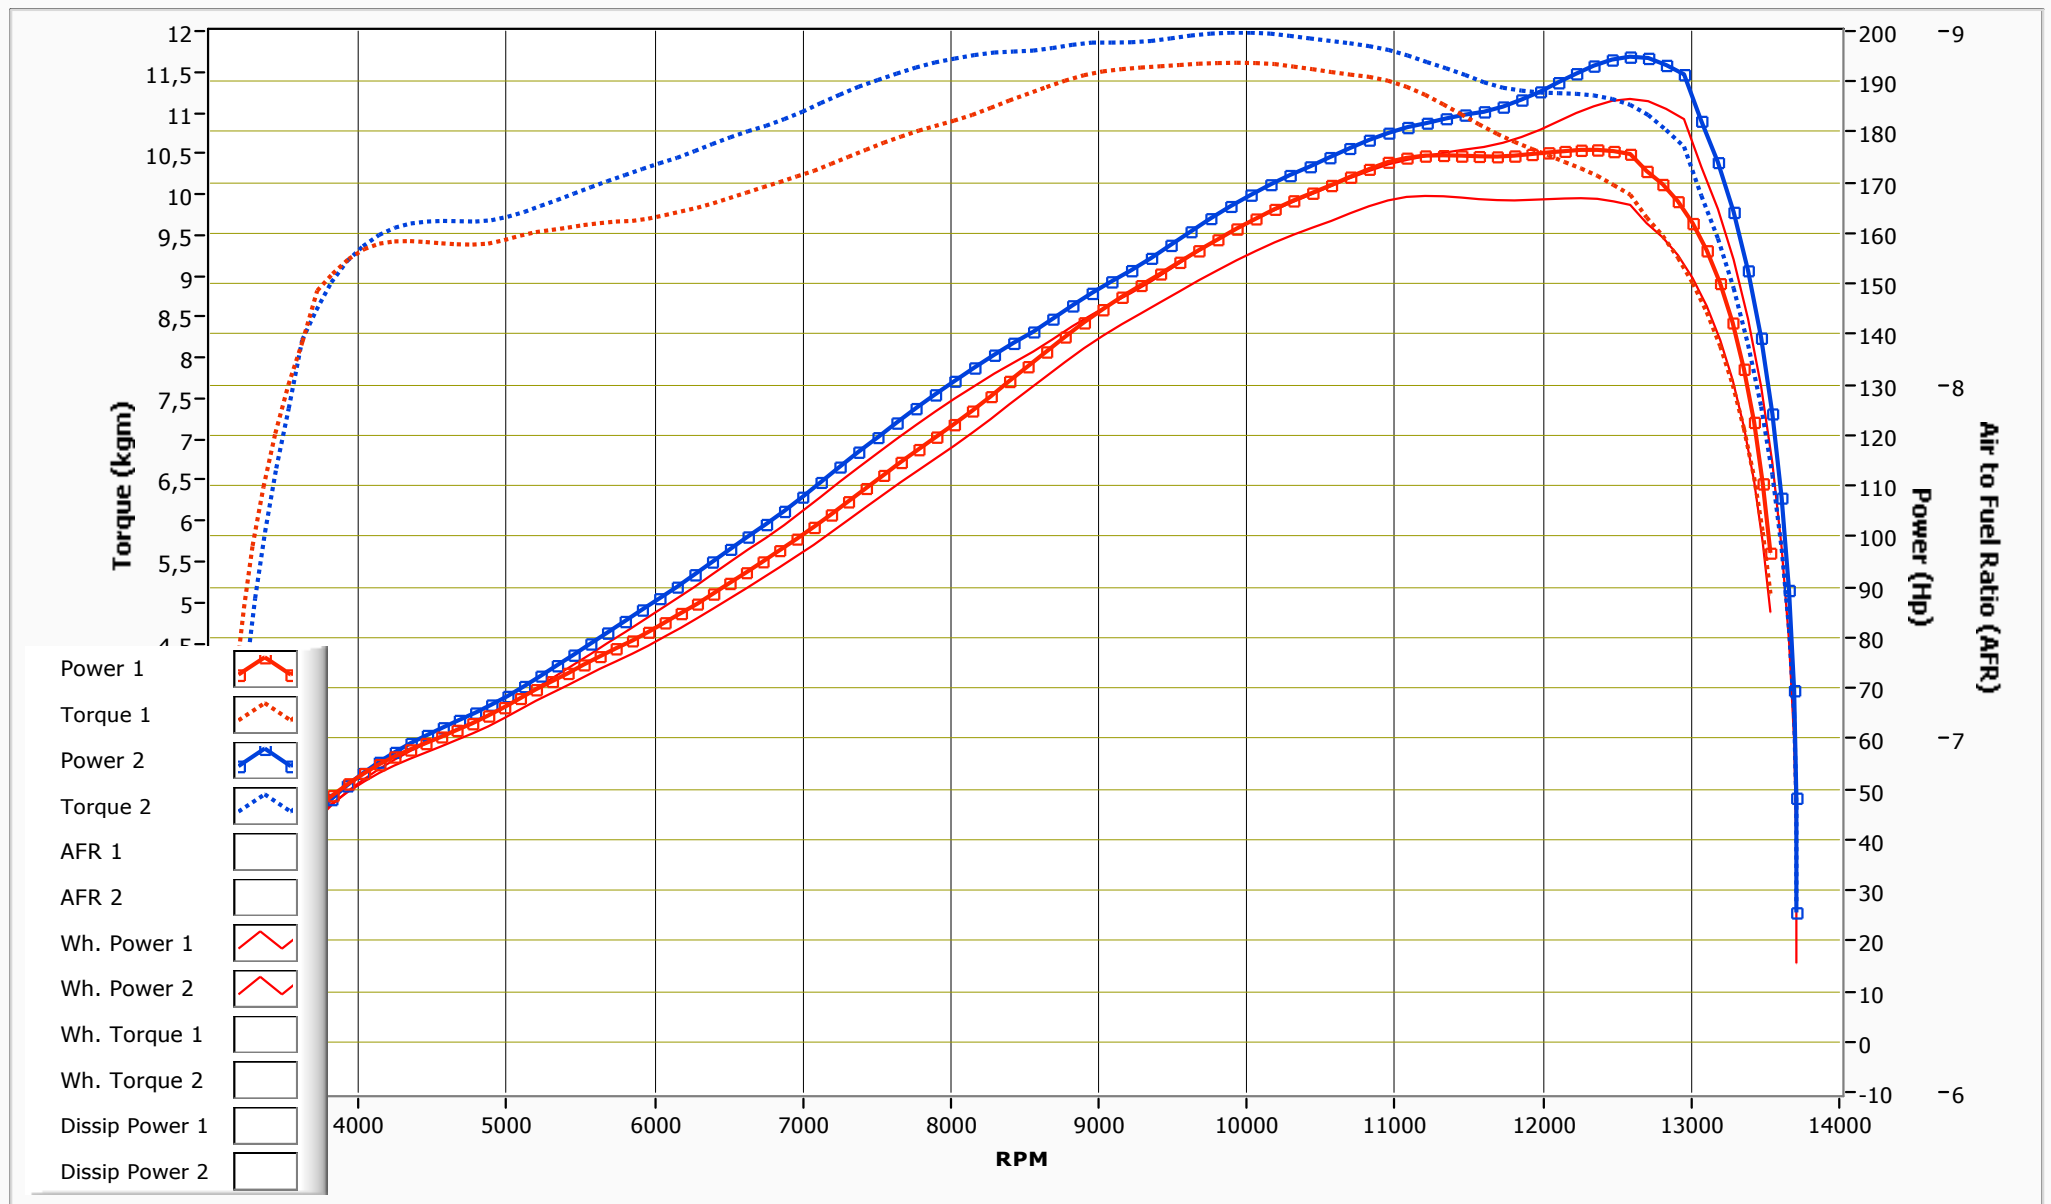

# Warm-up - Banco Prova Potenza

**File 1** SUZUKI GSX R 1000

**Note 1** Suzuki GSX R 1000 K8 Yoshimura  
Catalizzatore presente

**File 2** SUZUKI GSX R 1000

**Note 2** Suzuki GSX R 1000 K8  
Scarichi Yoshimura + Filtro BMC + Bazzaz + Z