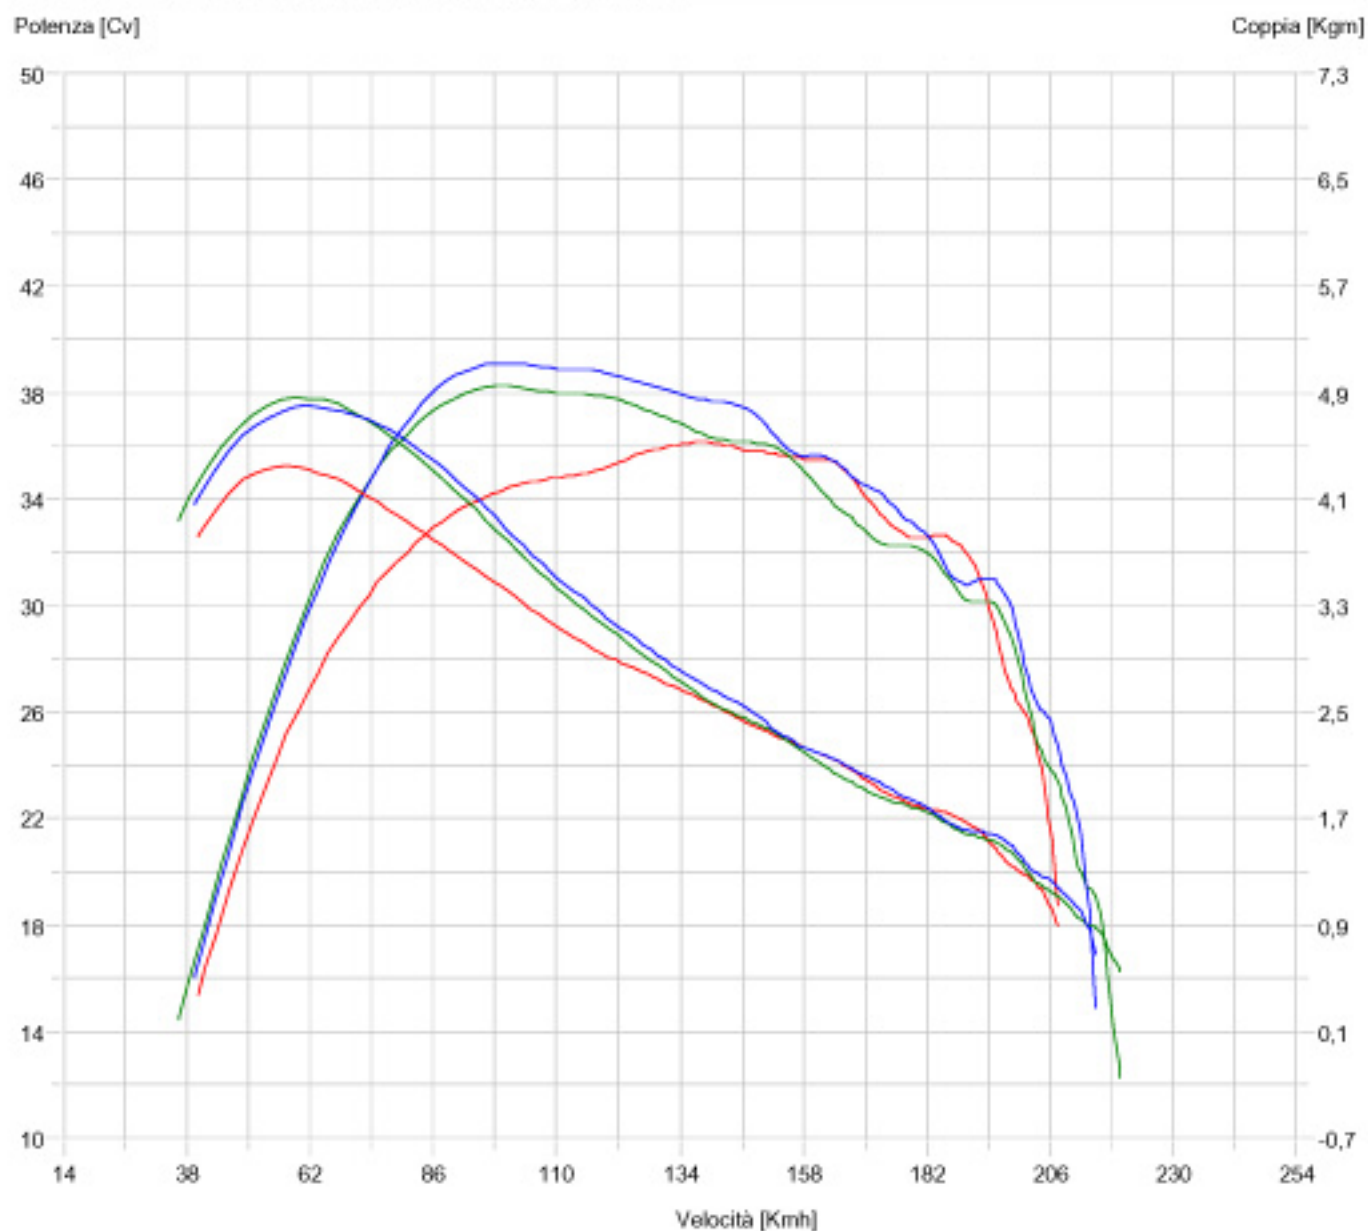

Test 1: YA T-max 2008 originale

Test 2: YA T-max 2008 scarico originale + variatore

Test 3: YA T-MAX 2008 variatore 14 gr Mivv Suono con db Killer

	Pot. Max	Cop. Max			
	Cv	Kgm			
YA T-max 2008 originale	36,15	4,35			
YA T-max 2008 scarico	38,27	4,86			
YA T-MAX 2008 variatore 14 gr	39,10	4,80			