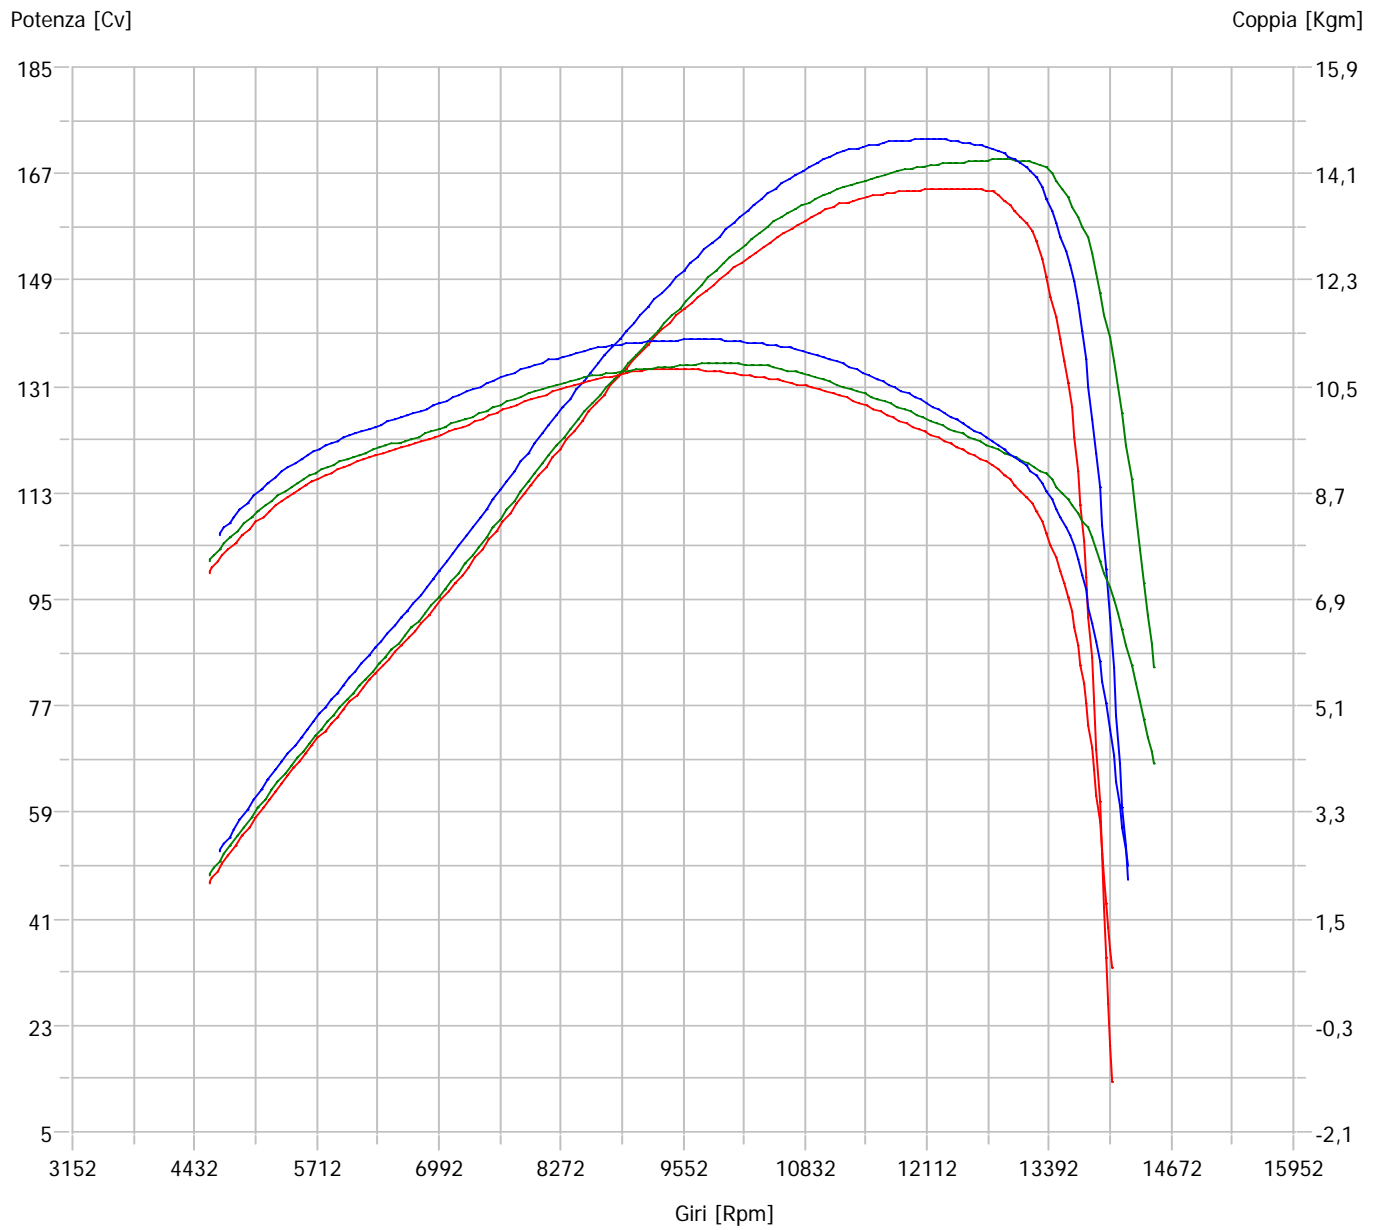

Dynsint

ONLY RACING VERONA SRL

19/10/2008 20.12.40

Test 1: YA R1 2004 SCARICO LEOVINCE 80° TEMP 30

Test 2: YA R1 2004 SCARICO LEOVINCE RAPID BIKE MAPPA STANDARD 82° TEMP 30

Test 3: YA R1 2004 SCARICO LEOVINCE RAPID BIKE MAPPA ORV II 80° TEMP 30

	Pot. Max Cv	Cop. Max Kgm				
YA R1 2004 SCARICO	164,43	10,79				
YA R1 2004 SCARICO	169,35	10,90				
YA R1 2004 SCARICO	172,79	11,28				