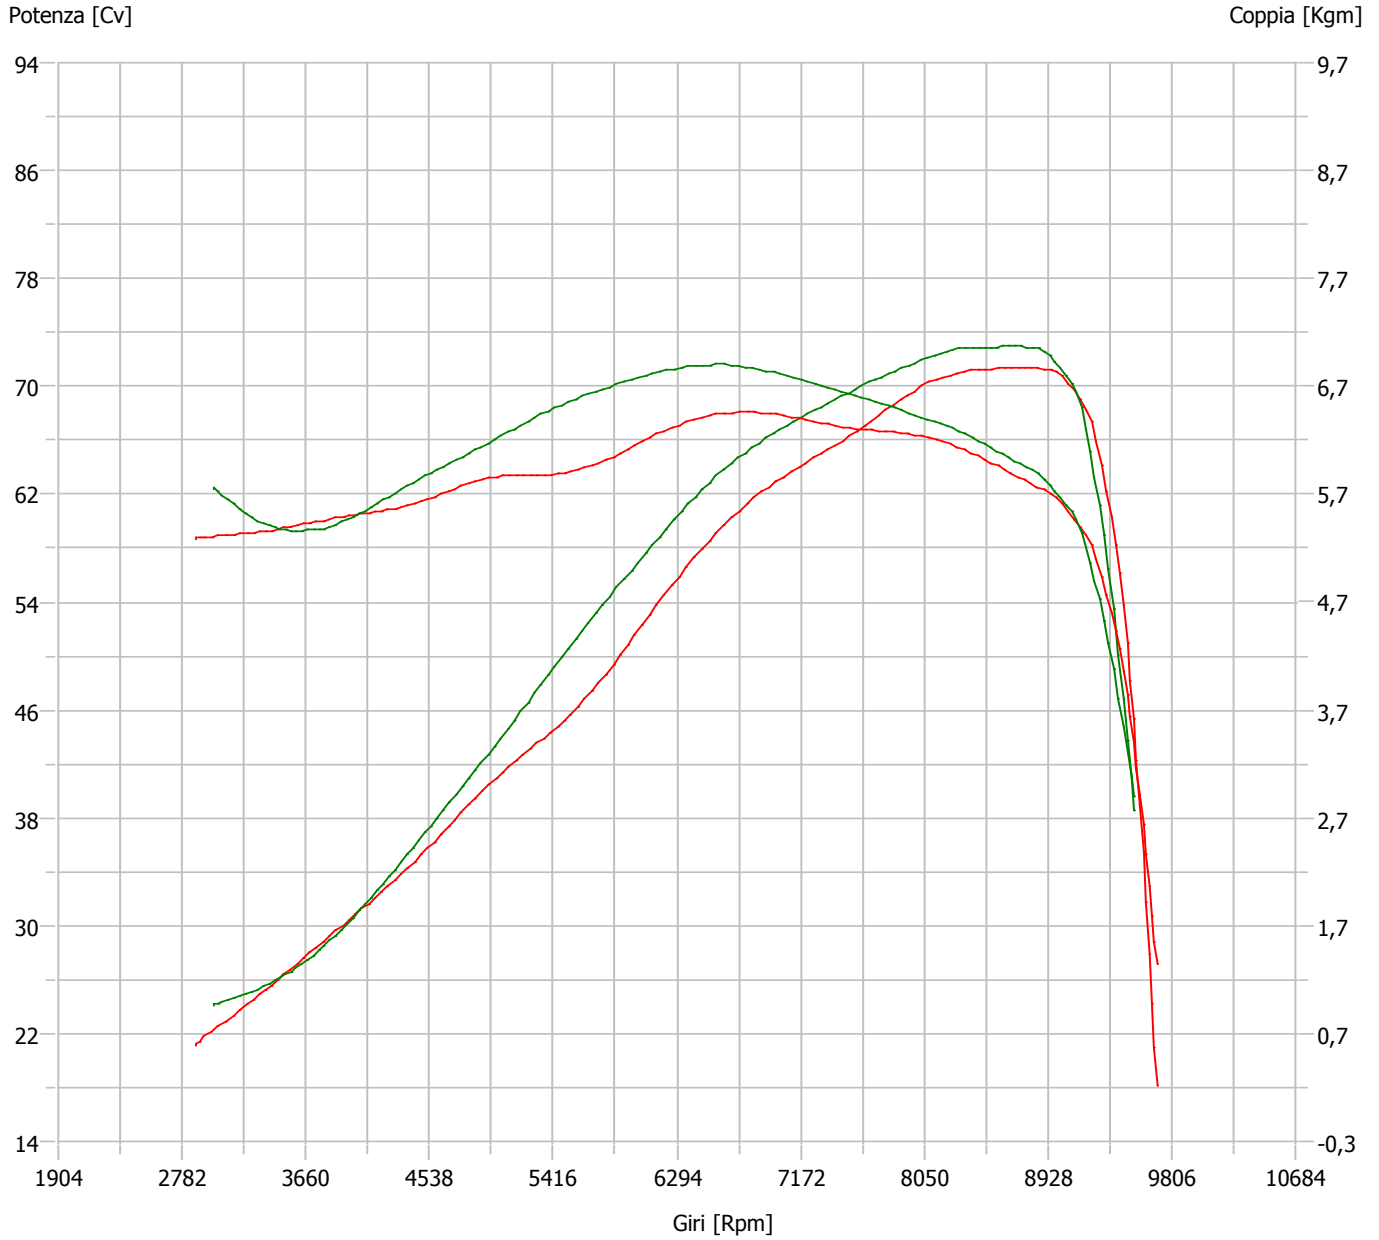

Dynsint

Everything

19/03/2009 9.22.39

Test 1: DU Monster 695 Francesco originale 80° 749-20°-48%

Test 2: DU Monster 695 Francesco term Mivv Gp alti+BMC+RBo2+RBmappaORV5 def 80°750-24°-20%

	Pot. Max Cv	Cop. Max Kgm				
DU Monster 695 Francesco	71,33	6,46				
DU Monster 695 Francesco	72,94	6,90				