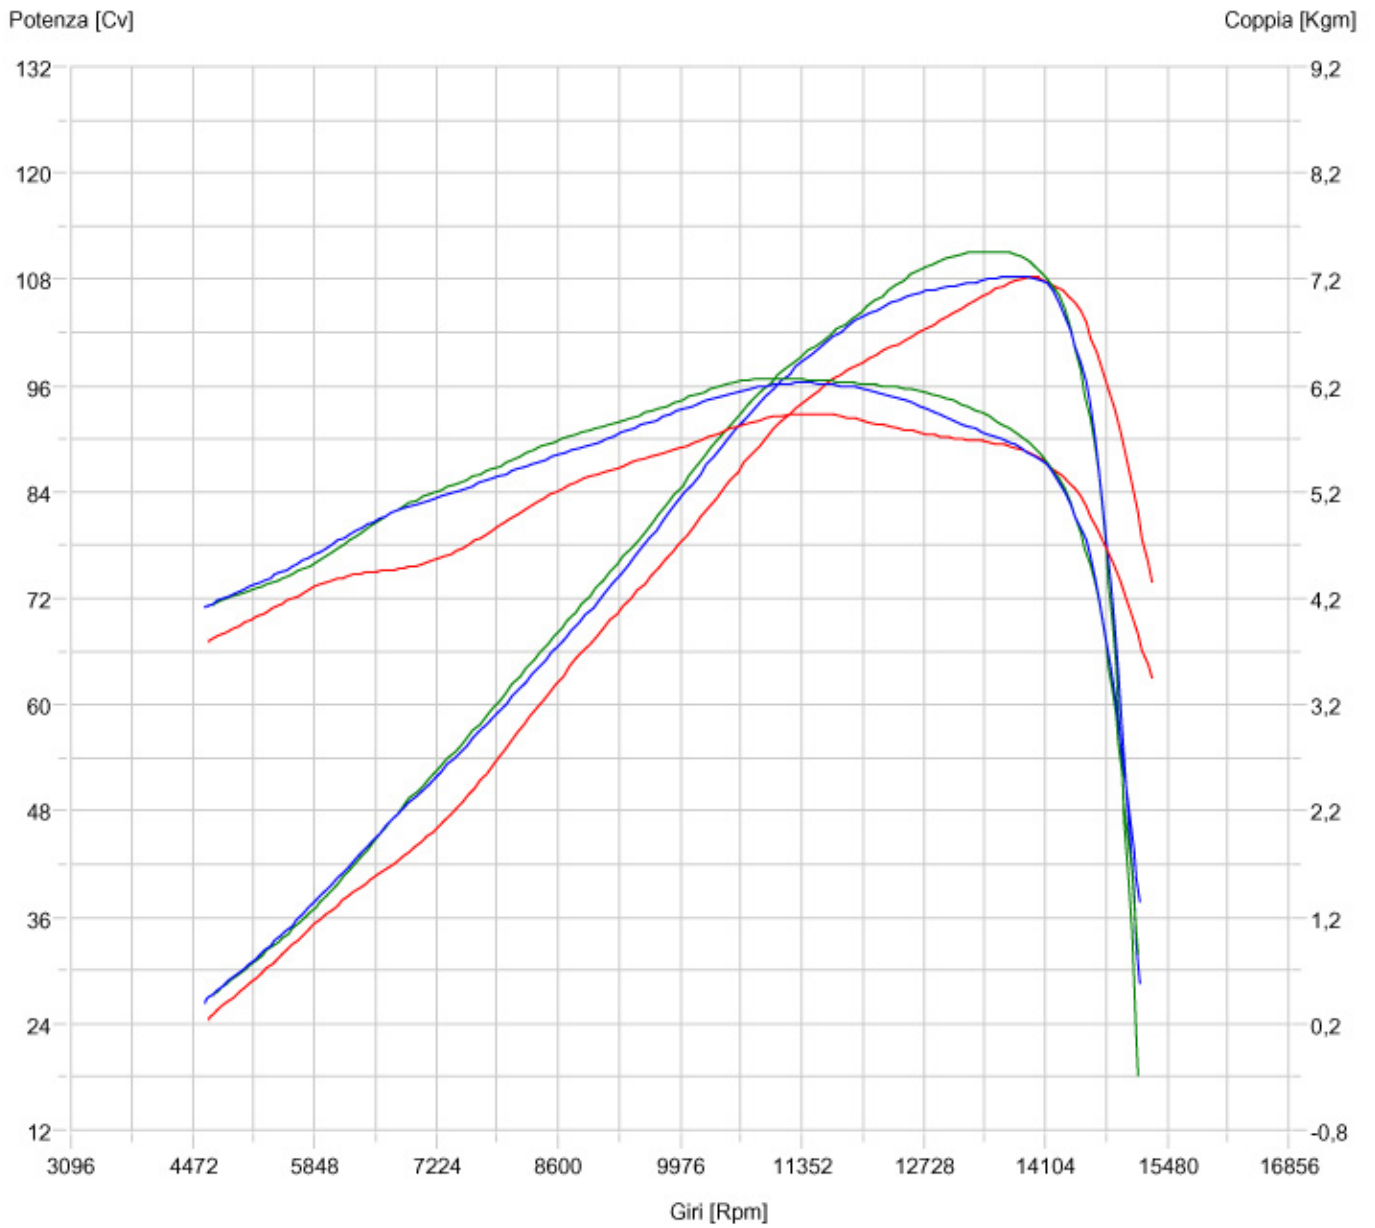

Dynsint

ONLY RACING VERONA SRL

07/08/2008 22.57.53

Test 1: CBR 600 RR 2003 Arrow compl.+ rad. aggiuntivo 33° temp. 84

Test 2: HO CBR 600 RR 03 Mappa ORV 3prova 35° temp. 84 BMC term Arrow

Test 3: HO CBR 600 RR 03 Mappa ORV 3prova 35° temp. 84 BMC term Arrow db killer

	Pot. Max Cv	Cop. Max Kgm				
CBR 600 RR 2003 Arrow	108,29	5,93				
HO CBR 600 RR 03 Mappa	111,09	6,28				
HO CBR 600 RR 03 Mappa	108,43	6,23				