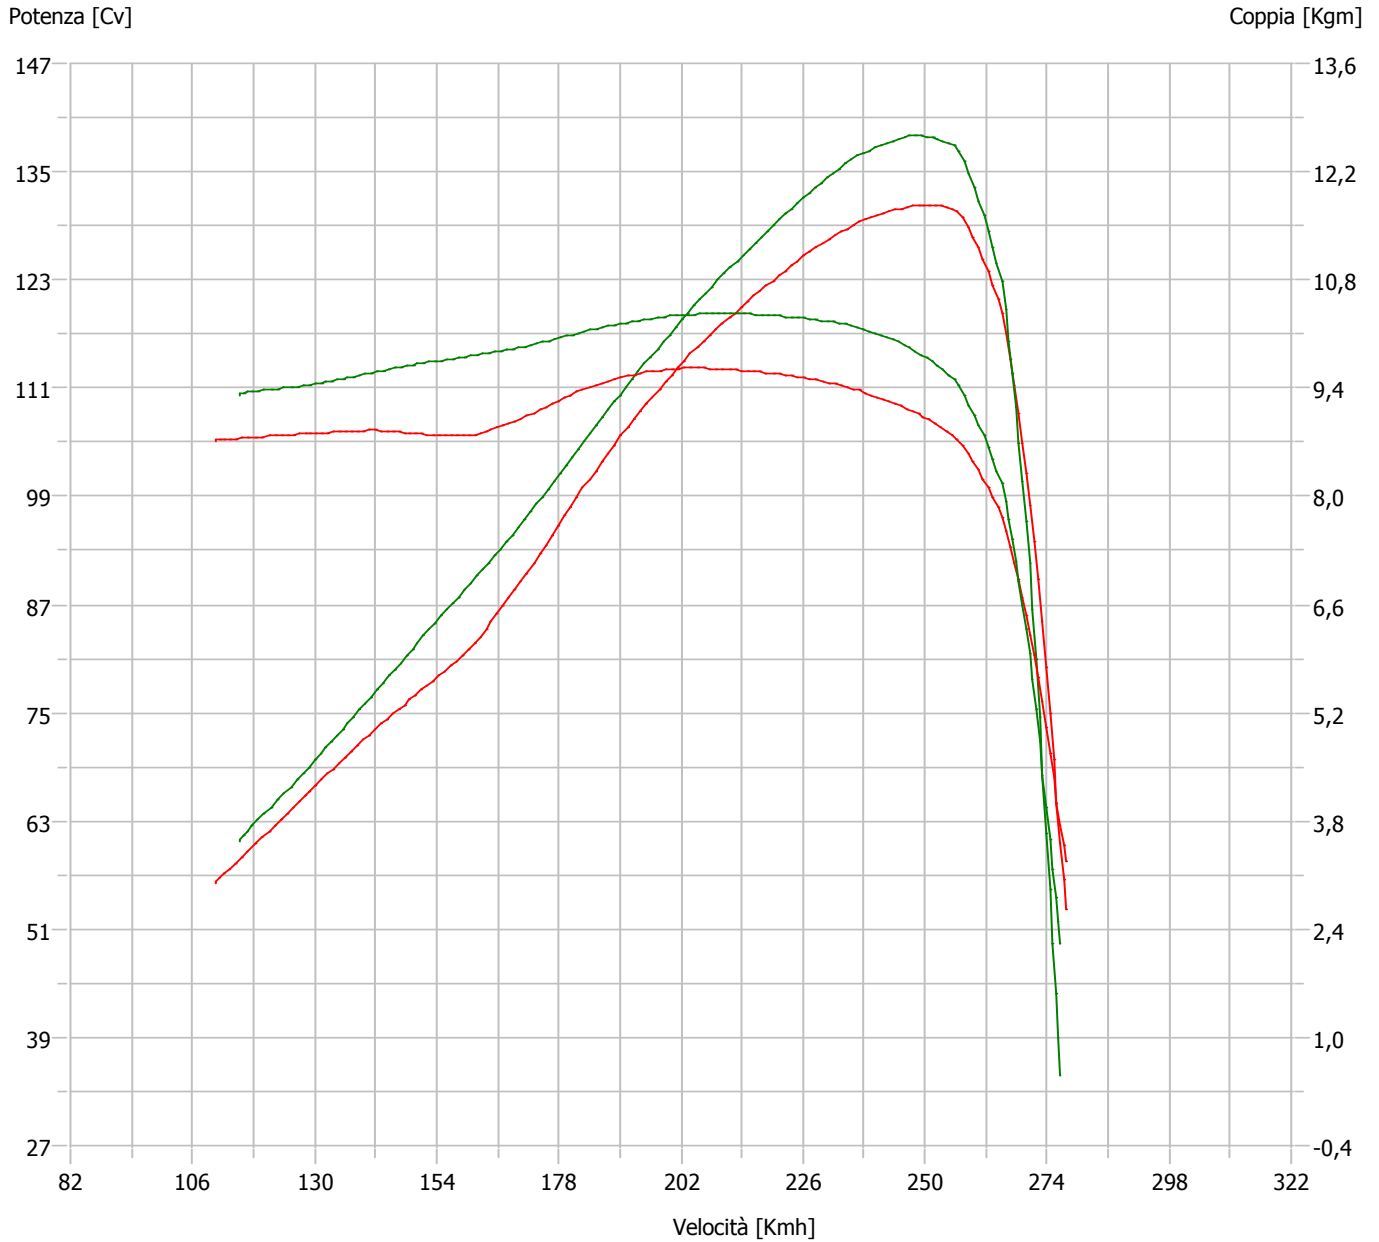

Dynsint

Everything

14/07/2008 16.12.21

Test 1: YA FZ1 Fazer originale temp. 85°

Test 2: YA FZ1 Fazer 2006 scarico MIvv GP temp. 82° Modificata iniezione

	Pot. Max Cv	Cop. Max Kgm				
YA FZ1 Fazer originale temp.	131,29	9,66				
YA FZ1 Fazer 2006 scarico	138,98	10,36				